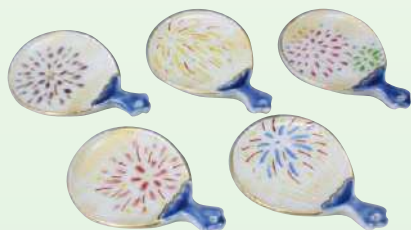

HHY420 芳山
うちわ花火 箸置 5
紙箱 ¥2,800 税込¥3,080
W3.5×D5.5×H0.5cm

HZN483 善昇
茄子 箸置 5
紙箱 ¥3,000 税込¥3,300
W3×D4.5×H1.5cm