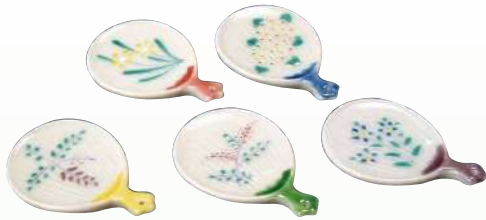

HJC654 紫泉
アイスキャンディ 箸置 5
紙箱 ¥3,200 税込¥3,520
W2×D4.5×H1cm

トウ7743 陶葦
染付草花 箸置 5
紙箱 ¥4,000 税込¥4,400
W3×D6×H1cm

HPN493 紫泉
河童なまず 箸置 5
紙箱 ¥6,250 税込¥6,875
W5×D6.5×H2cm

HHW562 紫泉
かわせみ ペア箸置 2
紙箱 ¥1,700 税込¥1,870
W4.5×D4×H1cm