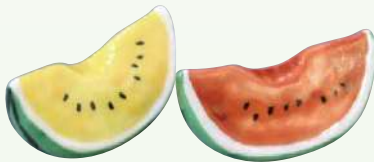

HYS415 芳山
すいか ペア箸置 2
紙箱 ¥1,200 税込¥1,320
W2×D4×H2cm
HHS391 紫泉
すいか(赤) 箸置 5
紙箱 ¥3,000 税込¥3,300